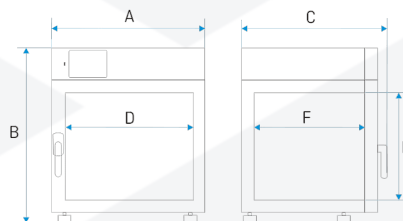

### vnější rozměry přístroje v [mm] /1/

šířka A	660
výška B	850
hloubka C	710
<b>rozměry komory v [mm]</b>	
šířka D	460
výška E	540
hloubka F	450

počet polic (standardní   max)	2   7
maximální nosnost police [kg] /2/	25
zesílená verze police (PW) [kg] /3/	50
maximální zatížení přístroje [kg]	60
zesílená verze přístroje (W) [kg] /4/	120
hmotnost přístroje [kg]	65